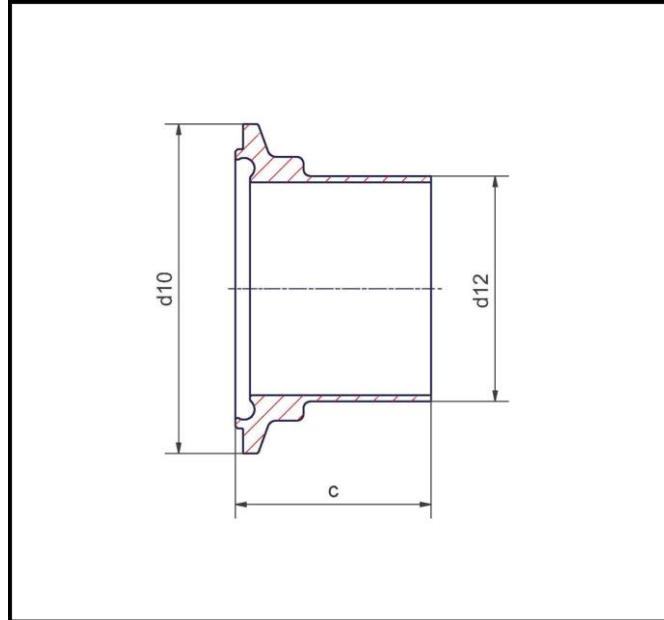

Nutklemmstutzen (NKS)