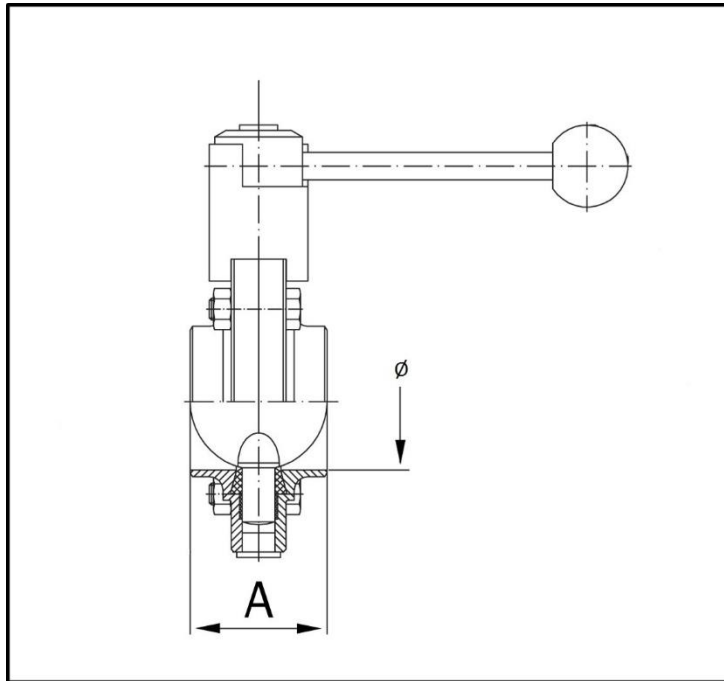

Scheibenventil manuell