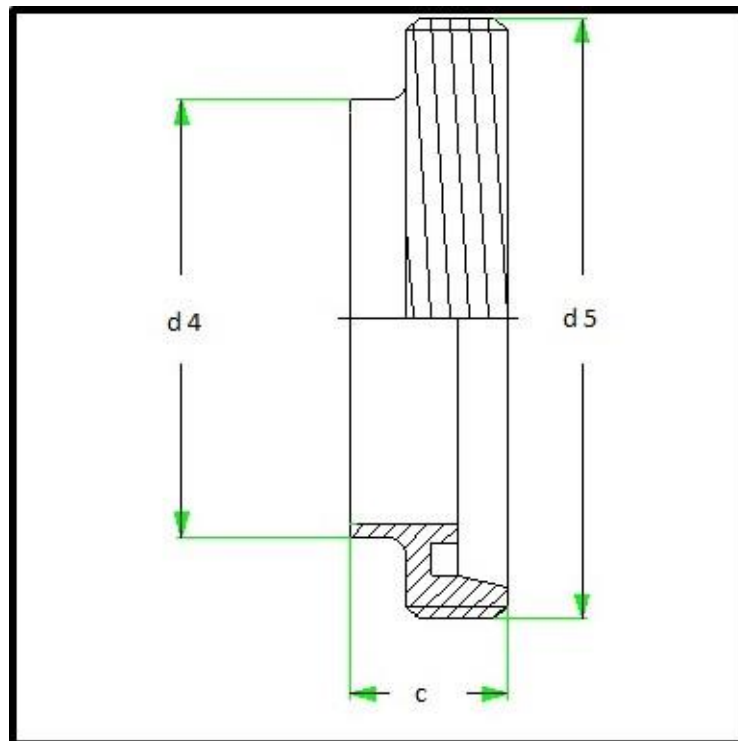

Rohrverschraubung SMS

NW SMS/Zoll	Abm. d4	Gewindestutzen			Haltestutzen		Nutmutter	kpl. Verschraubung
		d5	c	Art.-Nr. 1.4307/1.4404	h	Art.-Nr. 1.4307/1.4404	Art.-Nr. 1.4307	Art.-Nr. 1.4307/1.4404
25/1"	25x1.25	Rd 40x1/6"	19	10206.000.100.10/30	15.5	10207.000.100.10/30	10203.000.100.10/30	10209.000.100.10/30
38/1 1/2"	38x1.25	Rd 60x1/6"	23	10206.000.112.10/30	16	10207.000.112.10/30	10203.000.112.10/30	10209.000.112.10/30
51/2"	51x1.25	Rd 70x1/6"	23	10206.000.200.10/30	17	10207.000.200.10/30	10203.000.200.10/30	10209.000.200.10/30
63.5/2 1/2"	63.5x1.5	Rd 85x1/6"	27	10206.000.212.10/30	17	10207.000.212.10/30	10203.000.212.10/30	10209.000.212.10/30
76/3"	76.1x1.6	Rd 98x1/6"	27	10206.000.300.10/30	19	10207.000.300.10/30	10203.000.300.10/30	10209.000.300.10/30
101.6/4"	102.5x2.45	Rd 132x1/6"	35	10206.000.400.10/30	12	10207.000.400.10/30	10203.000.400.10/30	10209.000.400.10/30

Gewindestutzen (SMS)

Haltestutzen (SMS)